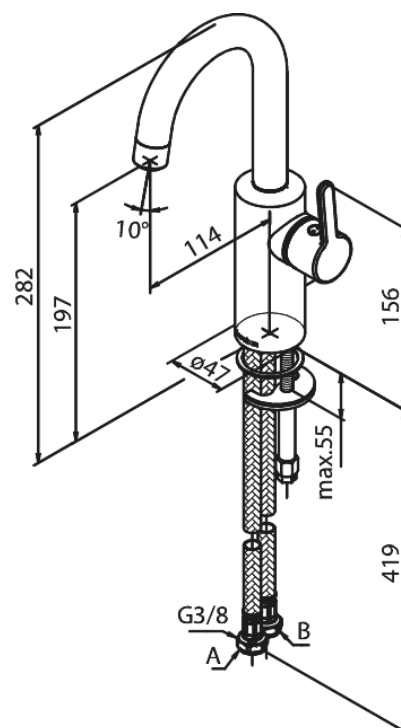

Funktionen

FM Mattsson Germany GmbH
Biedenkamp 3c, DE-21509 Glinde bei Hamburg

+49 405357080 info.de@fmmattsongroup.com

Weitere Information auf <https://damixa.de>

damixa